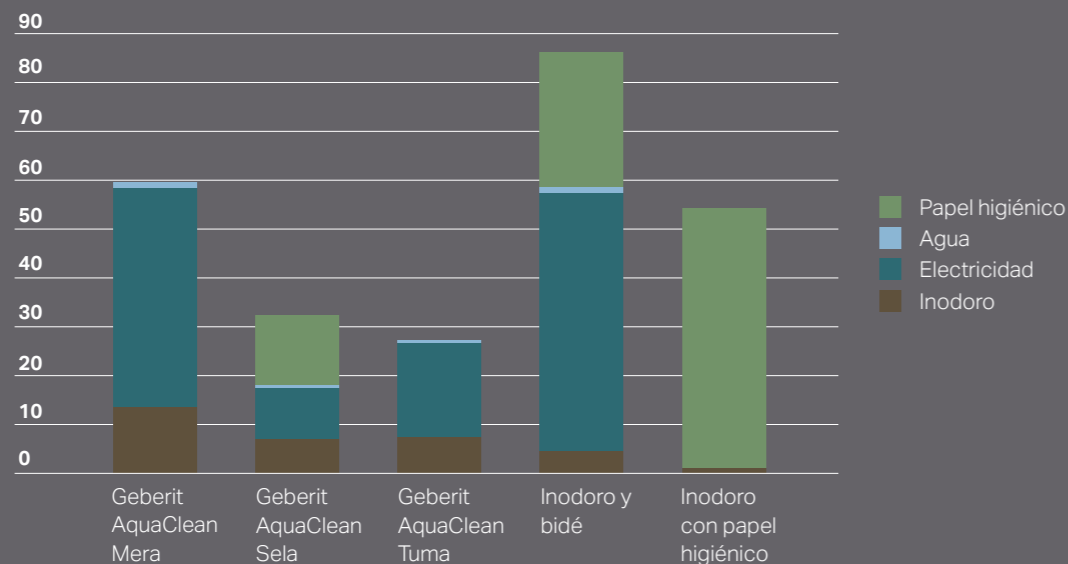

5 RAZONES SOSTENIBLES PARA ELEGIR UN INODORO BIDÉ

1. COMPARACIÓN DE LA HUELLA ECOLÓGICA

Limpiar con agua es más limpio y suave que limpiar con papel higiénico. En la evaluación del ciclo de vida, los inodoros bidé Geberit también obtienen buenos resultados y son comparables a los inodoros convencionales, al igual que en términos de consumo de papel higiénico. El consumo adicional de agua para la función de la ducha es mínimo en comparación con el impacto de la producción de papel higiénico así como el consumo de electricidad para calentar el agua.

INODOROS BIDÉ GEBERIT AQUACLEAN COMPARADOS CON LOS INODOROS CONVENCIONALES CON PAPEL HIGIÉNICO Y BIDÉ

El gráfico muestra el impacto medioambiental evaluado según el método IMPACT World+.