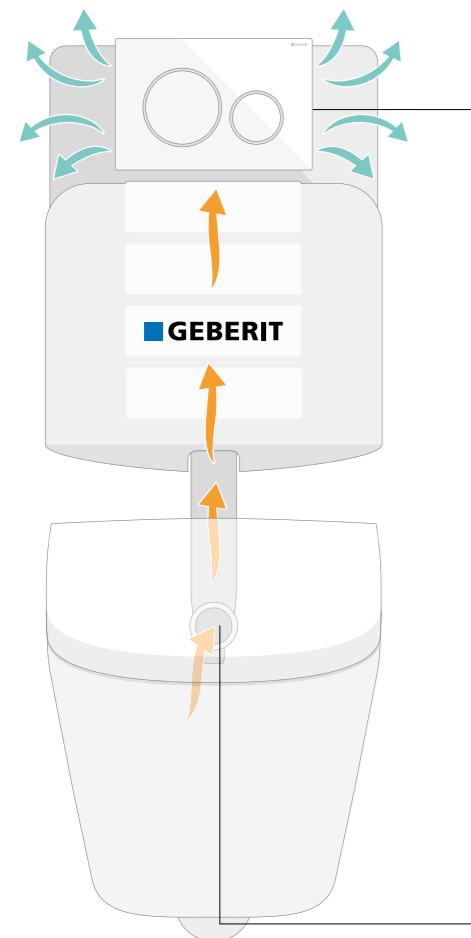

LUZ DE ORIENTACIÓN

POSICIÓN DEL BRAZO-DUCHA AJUSTABLE INDIVIDUALMENTE

TEMPERATURA DEL AGUA DE LA DUCHA AJUSTABLE

DUCHA OSCILANTE

DUCHA FEMENINA

FUNCIÓN QUICKRELEASE PARA LA TAPA Y EL ASIENTO DEL INODORO

FUNCIÓN QUICKRELEASE

DETECTOR DE USUARIO

FUNCIÓN DE DESCALCIFICACIÓN

MODO AHORRO DE ENERGÍA

SE REQUIERE CONEXIÓN A RED

AIRE FRESCO CON GEBERIT AQUACLEAN SELA

En combinación con el módulo Geberit DuoFresh, AquaClean Sela también proporciona aire fresco en el baño. El módulo Geberit DuoFresh elimina los olores desagradables directamente desde el inodoro antes de que se propaguen. Es fácil de instalar en cualquier cisterna Geberit Sigma y puede combinarse prácticamente con cualquier pulsador de la gama Sigma.

El filtro de panel de cerámica y el cajón para pastillas activas para la cisterna se encuentran detrás del pulsador y se puede acceder fácilmente a ellos.

El filtro de panel de cerámica limpia el aire a fondo. Un silencioso ventilador devuelve el aire limpio a la habitación.