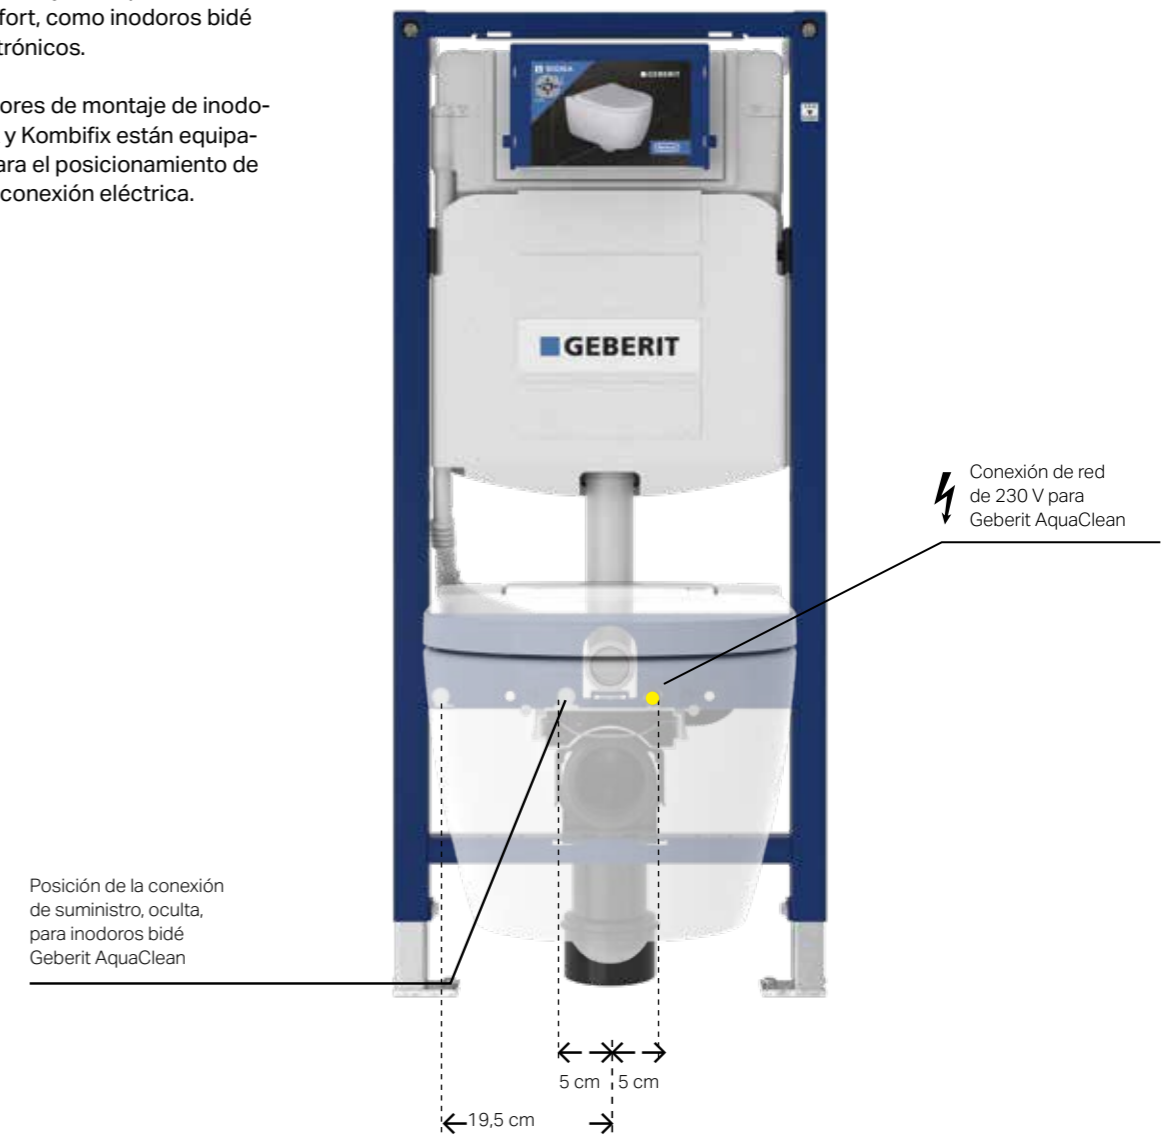

FÁCIL Y SIN COMPLICACIONES

SOLUCIONES PARA CUALQUIER UBICACIÓN

Un inodoro bidé Geberit AquaClean se puede instalar en cualquier baño. Lo único que se necesita es una conexión eléctrica y de suministro.

Preparar una conexión eléctrica para el inodoro le ofrece todas las opciones posibles para la instalación y la adaptación de elementos de confort, como inodoros bidé o pulsadores electrónicos.

Por ello, los bastidores de montaje de inodoros Geberit Duofix y Kombifix están equipados con ayudas para el posicionamiento de tubos guía para la conexión eléctrica.