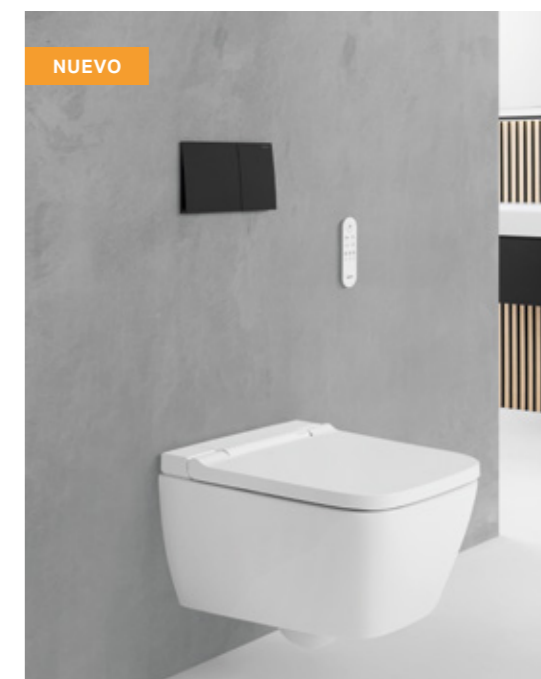

GEBERIT AQUACLEAN SELA SQUARE

También incorporamos a la gama AquaClean el primer modelo en diseño cuadrado. El nuevo AquaClean Sela Square se ofrece con cubierta de diseño en dos acabados distintos, blanco o cromado brillante, e incluye interesantes funciones adicionales como la delicada ducha femenina o la luz de orientación nocturna.

Nuestra familia de inodoros bidé crece para poder ofrecer la mejor higiene y confort en cualquier tipo de baño y adaptarse a todos los gustos y necesidades.