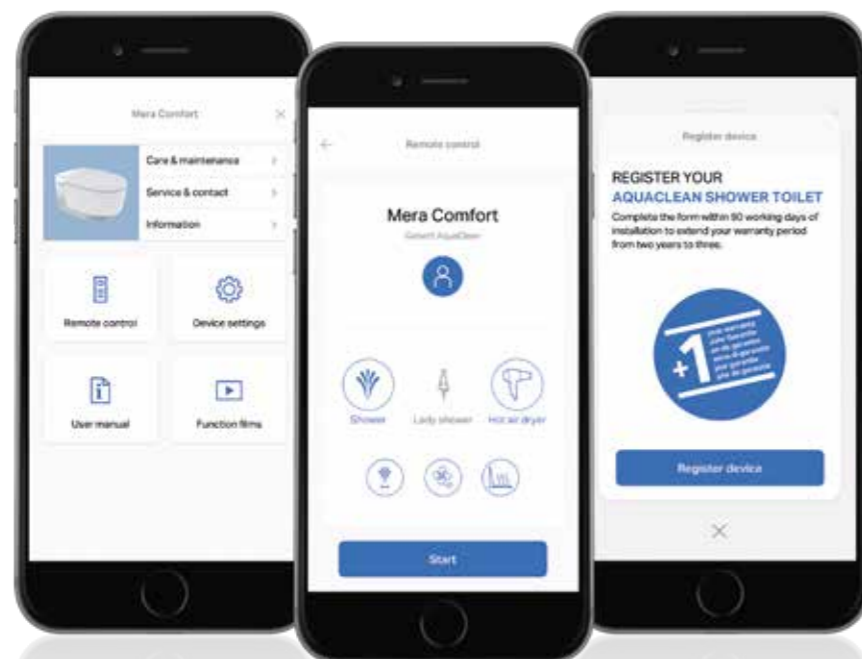

HERRAMIENTAS DIGITALES

UN TOQUE ADICIONAL DE COMODIDAD

La aplicación Geberit Home convierte su smartphone en un mando a distancia para los inodoros bidé Geberit AquaClean, para que pueda controlar cómodamente todas las funciones y guardar sus ajustes personales.

La aplicación ofrece opciones adicionales, como la ejecución de actualizaciones de software, y proporciona consejos útiles para el mantenimiento y cuidado de su aparato sanitario.

REGISTRO DE GEBERIT AQUACLEAN EN LA APLICACIÓN GEBERIT HOME

Desde el momento de la instalación, Geberit ofrece una garantía estándar de tres años para el cliente final y sustituye gratuitamente las piezas defectuosas durante este periodo. Siempre que el producto haya sido instalado y registrado por una empresa sanitaria especializada, Geberit amplía un año el periodo de garantía y sustituye las piezas defectuosas en caso de defectos de material y fallos de fabricación. Solo tiene que registrar el modelo en www.geberit.es/garantia-aquaclean o enviar la tarjeta de garantía adjunta a Geberit en un plazo de 90 días hábiles a partir de la fecha de instalación.

Además de manejar cómodamente los inodoros bidé Geberit AquaClean, puede registrar su inodoro bidé fácilmente a través del smartphone.