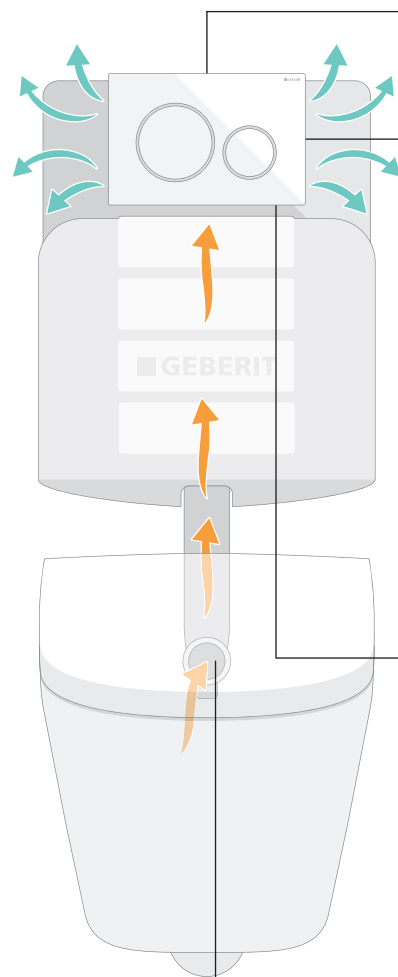

ELIMINACIÓN DE OLORES AIRE FRESCO EN EL BAÑO

Los olores desagradables en el baño son cosa del pasado. Lo que ya existe desde hace tiempo en las cocinas, ahora se puede aplicar en el baño. Una forma efectiva de deshacerse de los olores desagradables. El módulo Geberit DuoFresh atrapa los malos olores directamente en el inodoro, limpia el aire en un filtro de panel de cerámica y lo devuelve a la habitación. Esto evita que los olores desagradables se propaguen por todo el baño y ya no hace falta abrir las ventanas o usar ambientadores. Gracias al sensor de proximidad, el sistema de eliminación de olores se enciende automáticamente tan pronto como alguien se sienta en el inodoro. Beneficiarse de una mayor comodidad gracias a la luz de orientación LED y al accesorio para la inserción de pastillas activas Geberit DuoFresh sticks en la cisterna. El módulo Geberit DuoFresh se puede instalar fácilmente en cualquier cisterna Geberit Sigma y se puede combinar con casi cualquier pulsador de la gama Sigma.

El filtro de panel de cerámica y el accesorio para la inserción de pastillas activas Geberit DuoFresh sticks están situados detrás del pulsador.

El filtro de panel de cerámica limpia minuciosamente el aire que proviene del inodoro. El silencioso ventilador devuelve el aire limpio a la habitación.

Un beneficio adicional es la luz LED dentro del pulsador. Justo debajo de él, una suave luz le guiará hasta el inodoro. Simplemente perfecto.

Los olores no deseados se atrapan en su origen.

Pulsador: Geberit Sigma21, blanco
Inodoro: Geberit Acanto
←