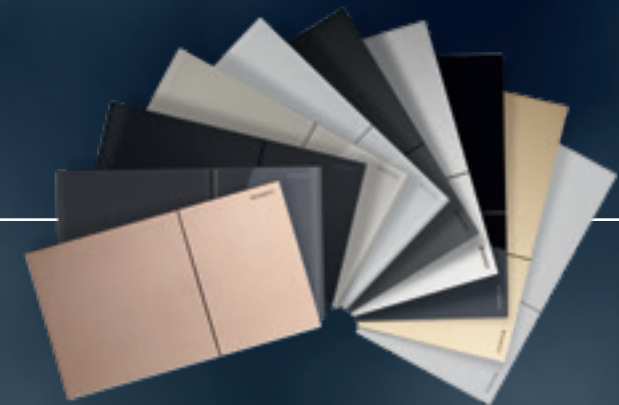

Una variedad de colores y materiales para equipar baños estéticamente sofisticados que tienen en cuenta hasta el más mínimo detalle: todo lo que necesita saber sobre Geberit Sigma70 lo encontrará a partir de la **página 28**.

GRAN VARIEDAD

Los materiales sofisticados y los colores elegantes subrayan el diseño cuidado y pulcro del pulsador Geberit Sigma70. Está disponible en cristal negro, gris arena, lava y blanco, en oro rosado, cromado negro y acero inoxidable cepillado, en latón, así como en negro y blanco mates.