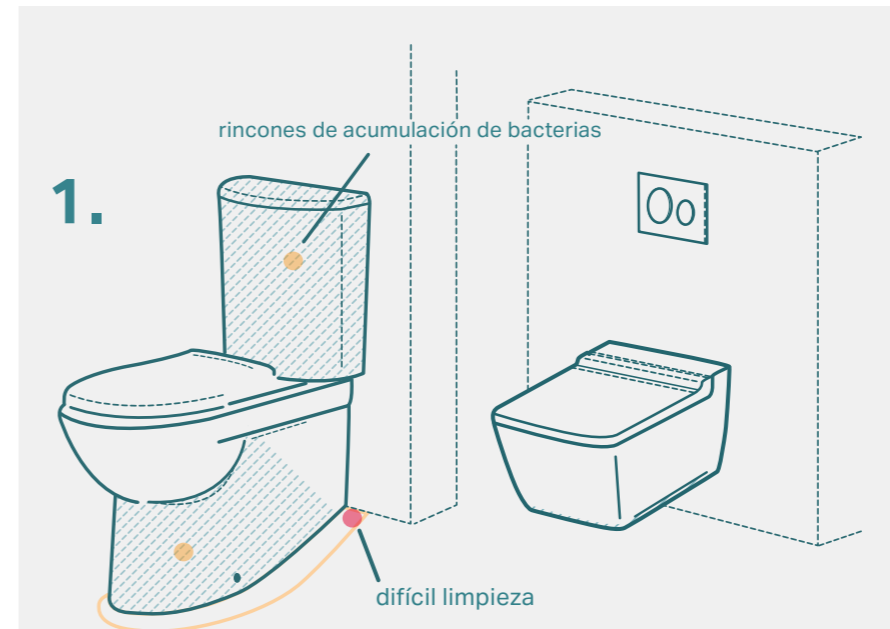

Con el inodoro suspendido se gana espacio y una nueva sensación de amplitud en el cuarto de baño.

AHORRO DE AGUA

Todas las cisternas Geberit disponen de doble descarga para ahorrar agua.

MEJOR EN HIGIENE

Los inodoros Geberit Rimfree®, diseñados sin brida ni rebordes en el interior, hacen del baño un lugar aún más higiénico.

AHORRA TIEMPO

Como la solución suspendida se limpia con tanta facilidad, ahorra mucho tiempo. Un factor importante no solo para los hoteles.

MEJOR EN AHORRO

El tiempo es dinero así que al no necesitar tanto tiempo para limpiar ya se está ahorrando.

INODOROS SUSPENDIDOS

FÁCIL DE LIMPIAR

1. Un inodoro al suelo con cisterna vista da mucho más trabajo al limpiar que uno suspendido. Este último tiene menos esquinas donde la suciedad y el polvo pueden quedar atrapados. Los gérmenes no tienen dónde esconderse. Además necesita menos productos de limpieza que uno al suelo lo que ahorra dinero y protege el entorno.

2. "Más higiénico" no significa que lleve más tiempo limpiar el baño. Al contrario: la solución suspendida se limpia mucho más rápido.

3. Los inodoros Geberit Rimfree®, están diseñados sin brida ni rebordes. Así, no existen rincones donde se puedan ocultar las bacterias y aparezcan olores molestos o suciedad. Además, cuentan también con sistema QuickRelease con asiento y tapa muy fáciles de extraer para su limpieza.