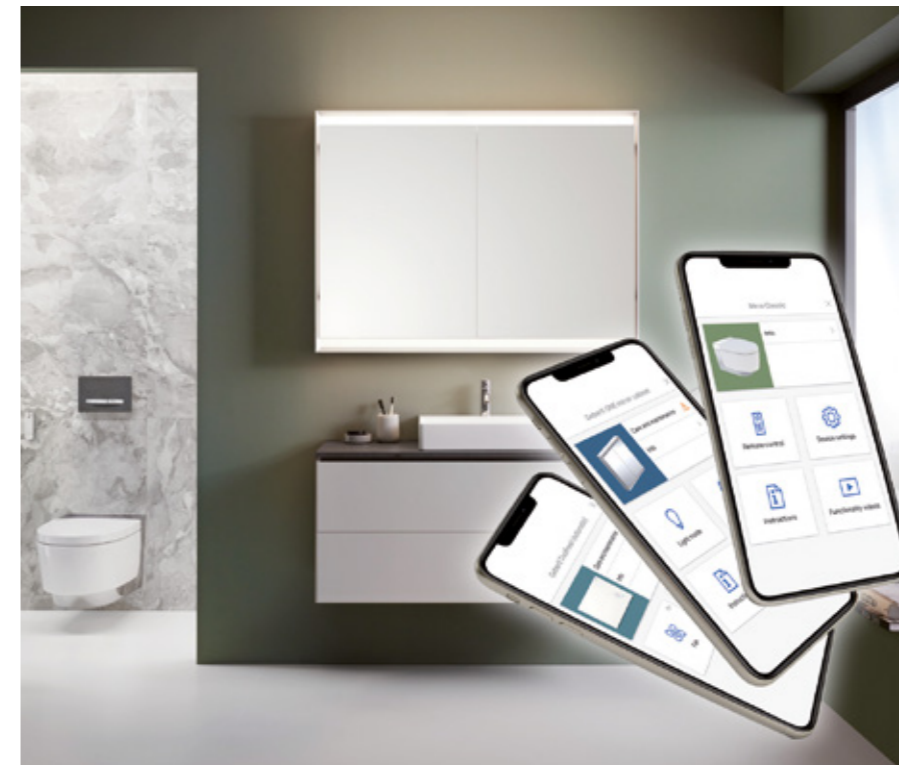

GEBERIT WALL DRAIN

MEJOR EN CONFORT

PERSONALIZABLE

Con la opción de acabado personalizable, el embellecedor se vuelve prácticamente invisible.

El sifón de pared Geberit Wall Drain para duchas de obra es una innovadora solución que ubica el desagüe de la ducha en la pared y mejora el confort al eliminar las rejillas metálicas del suelo. No solo se trata de una solución estética sino técnica ya que simplifica en gran medida la instalación de una ducha de obra, al quedar todas las instalaciones detrás de la pared. El suelo se transforma en una superficie continua y sin obstáculos que se puede alicatar fácilmente e incluso equipar con calefacción por suelo radiante, sin interrupción.

GEBERIT HOME

- La app gratuita Geberit Home permite:
- Configurar y controlar los productos inteligentes de Geberit: inodoros bidé Geberit AquaClean, módulo eliminación de olores DuoFresh, armario con espejo Geberit ONE con ComfortLight.
 - Obtener los manuales de uso digitalmente.
 - Acceder a la información de contacto y atención al cliente.
 - Acceder a la información de cuidado y mantenimiento.
 - Realizar las tareas de mantenimiento usando la aplicación.