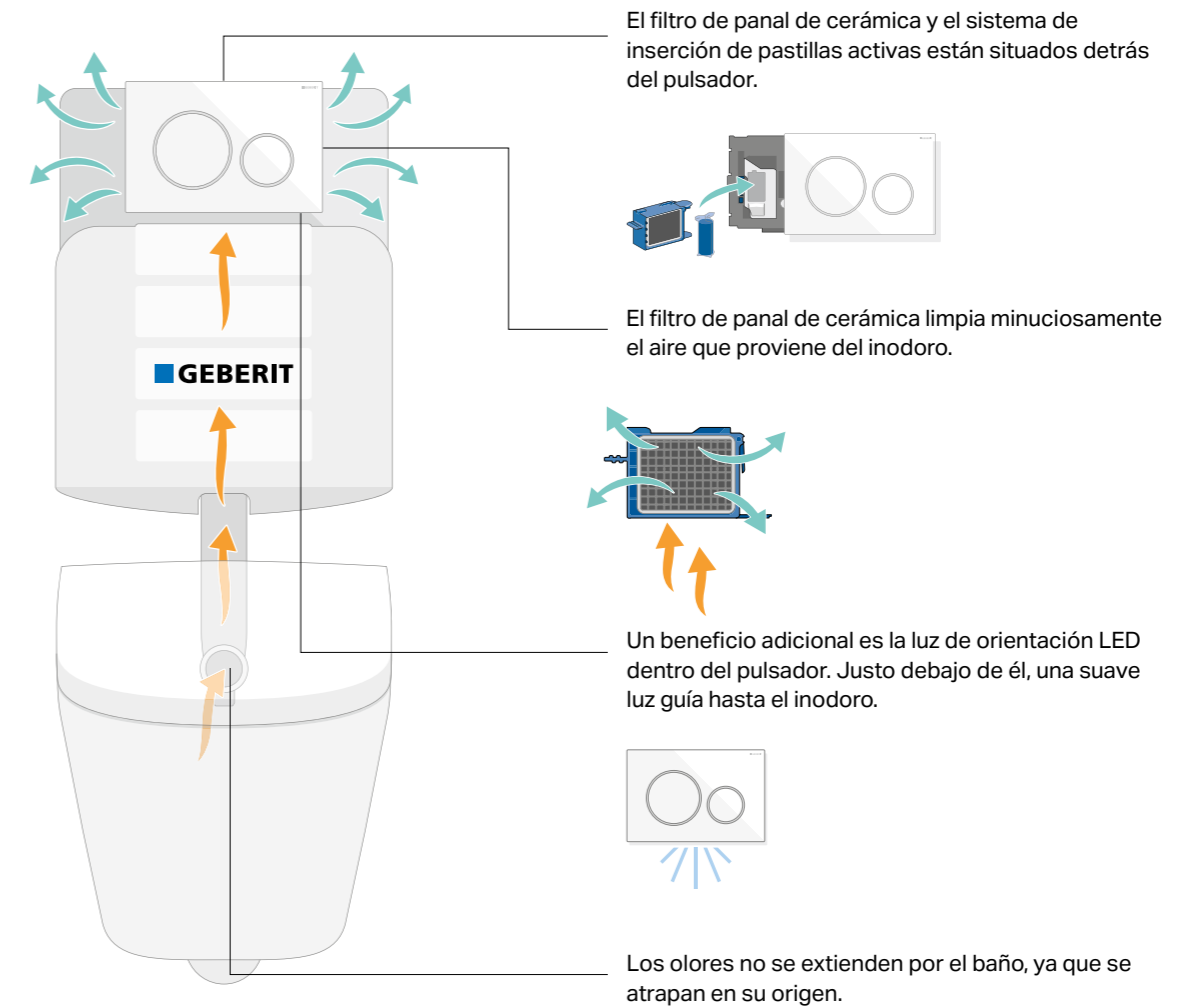

Omega30

Omega60

VER PULSADORES

Para obtener más información, puedes descargar el Catálogo de pulsadores Geberit:

GEBERIT DUOFRESH MEJOR SIN OLORES

Geberit DuoFresh es la solución perfecta para eliminar los malos olores al ir al baño. Los olores desagradables se recogen directamente allí donde se originan: en el interior de la taza del WC. Un filtro de panel de cerámica garantiza la completa limpieza del aire antes de ser devuelto al baño a través del pulsador.

Ventajas del sistema:

- Los olores influyen en nuestro estado de ánimo. Con DuoFresh el aire permanece siempre fresco y sin malos olores.
- Atrapa los olores directamente en el inodoro, antes de que se propaguen por todo el baño.
- Más eficaz y respetuoso con el medio ambiente que los ambientadores o que abrir las ventanas para ventilar.
- Se activa al detectar un usuario en el WC.
- Se puede configurar desde la app Geberit Home.
- Su tecnología es silenciosa y permanece totalmente oculta a la vista.
- Compatible con las cisternas Geberit Sigma y con casi todos los pulsadores de la gama Sigma.
- Función integrada de serie en muchos modelos de la gama de inodoros bidé Geberit AquaClean.

Desplaza el pulsador lateralmente.

Saca el accesorio que está detrás del pulsador.

En el accesorio puedes cambiar fácilmente el filtro que purifica el aire y la pastilla que higieniza el agua de la cisterna.