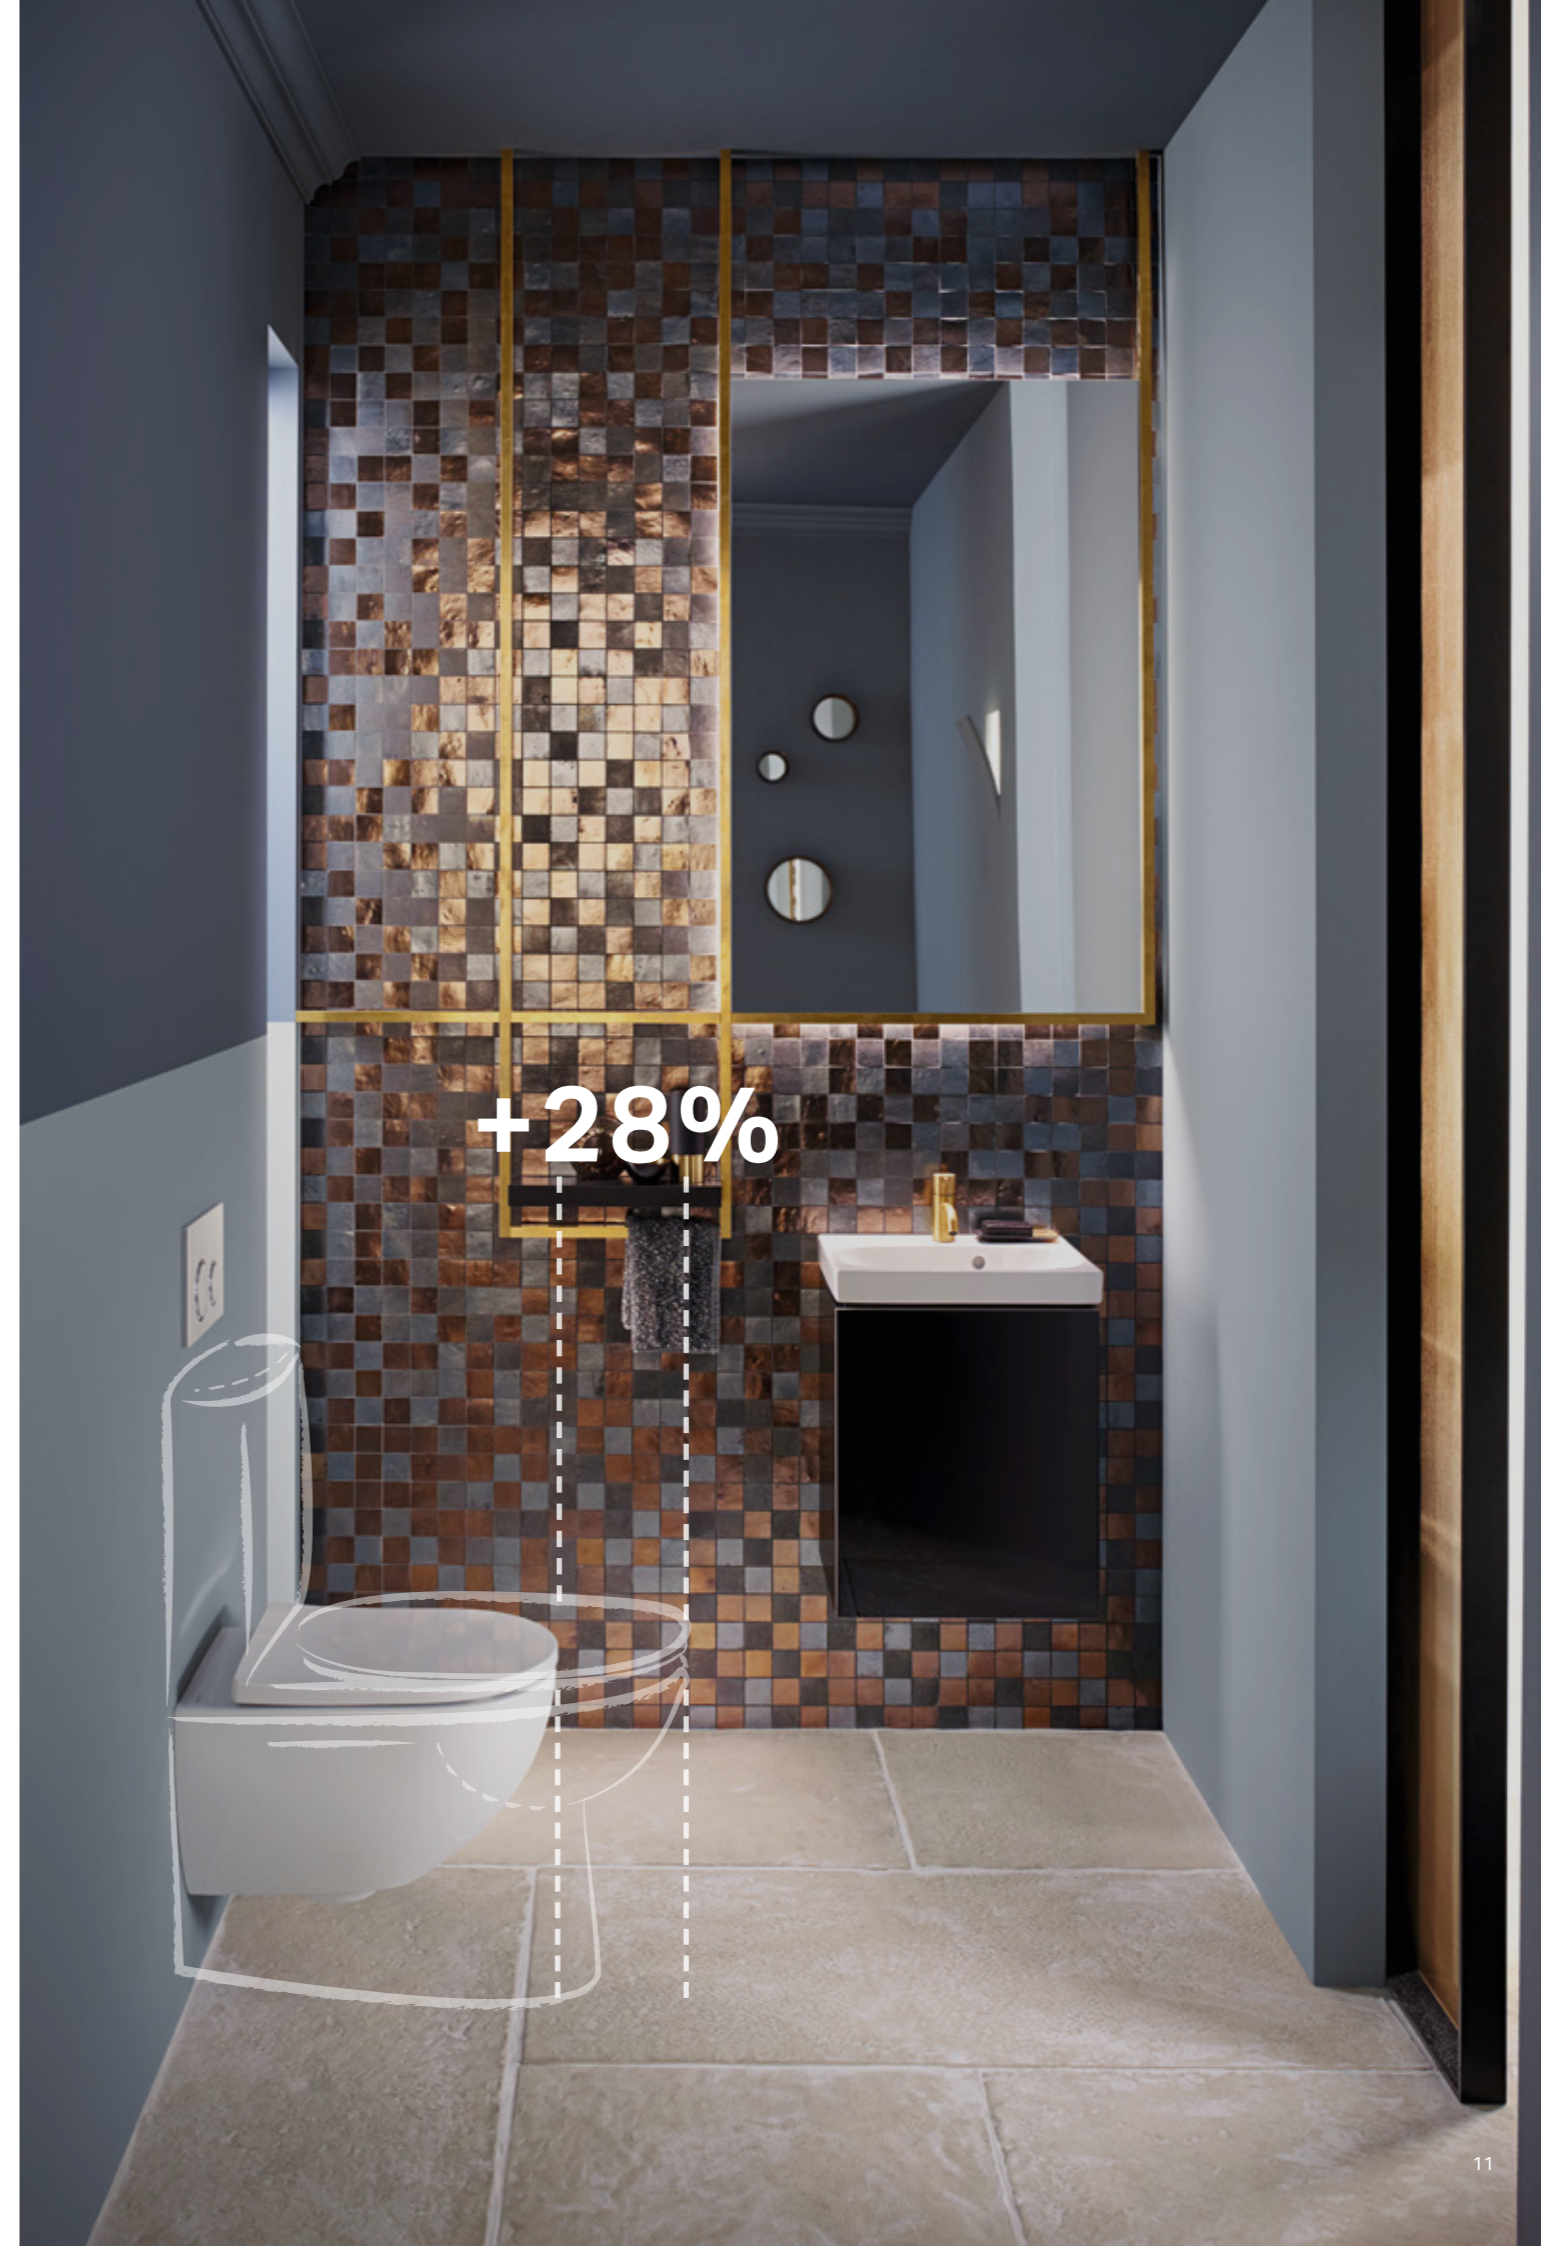

RAZONES PARA ELEGIR EL INODORO SUSPENDIDO

AHORRAR ESPACIO ES GANAR EN CONFORT

Ahorrar espacio no solo es crucial para darle a tu baño un toque moderno, sino también para mejorar tu confort. Dependiendo del cuarto de baño, la necesidad de ganar espacio es un factor muy importante. Si eliminas la cisterna vista y suspendes el inodoro, no solo ahorras centímetros en el cuarto de baño, también ganas amplitud en el mismo. Tanto si el baño es pequeño como si no, tener más espacio en el baño ayuda a moverse más cómodamente por la estancia y a tener más sensación de bienestar.

AHORRA ESPACIO CON EL INODORO SUSPENDIDO

Puedes ahorrar espacio en el baño porque tu cuarto de baño es pequeño, o simplemente por comodidad. Si combinas una cisterna empotrada Geberit y un inodoro suspendido compacto, puedes llegar a ahorrar hasta un 28% de espacio en la zona del inodoro.

↑
Un inodoro al suelo se proyecta profundamente en la habitación.
Un inodoro suspendido ayuda a ganar espacio.