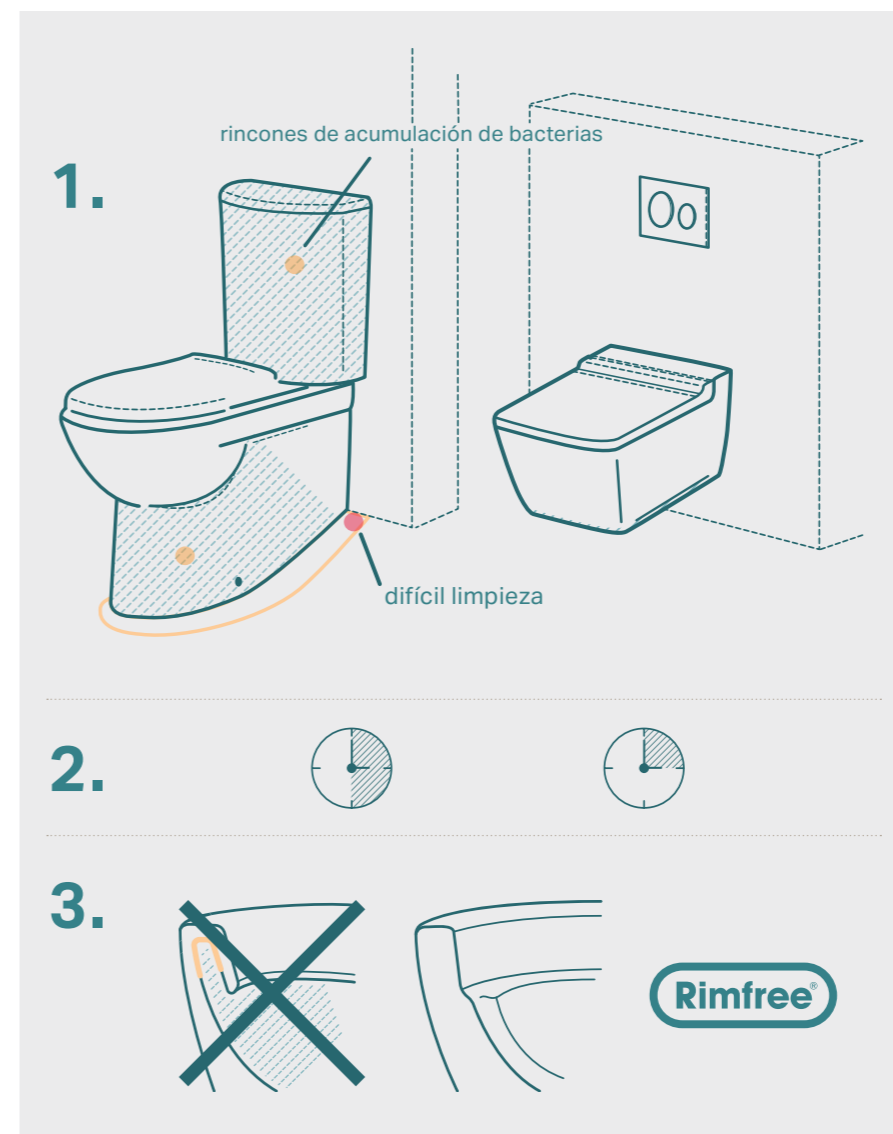

RAZONES PARA ELEGIR EL INODORO SUSPENDIDO

AHORRAR ESPACIO ES GANAR EN CONFORT

Ahorrar espacio no solo es crucial para darle a tu baño un toque moderno, sino también para mejorar tu confort. Si eliminas la cisterna vista y suspendes el inodoro, no solo ahorras centímetros en el cuarto de baño, también ganas sensación de amplitud al eliminar elementos del baño que quedarían a la vista. Tanto si el baño es pequeño como si no, tener más espacio en el baño ayuda a moverse más cómodamente por la estancia y a tener más sensación de bienestar.

+28%

INODOROS SUSPENDIDOS

FÁCIL DE LIMPIAR

1 Limpiar un inodoro suspendido es mucho más fácil y requiere menos tiempo que limpiar un inodoro al suelo. Las razones son obvias: en el inodoro al suelo hay mucho más que limpiar, la superficie es mucho más grande, las esquinas donde se pueden adherir la suciedad y las bacterias son más numerosas y hay partes que, por lo general, no limpias o que son simplemente difíciles de alcanzar.

Habitualmente, el inodoro se coloca en lugares pequeños y/o se instala al lado de una pared o un lavabo. Eso significa que hay que agacharse para llegar a las esquinas más lejanas. Por supuesto, también existe ese problema con una solución suspendida, pero el esfuerzo que requiere es mucho menor.

Con un inodoro suspendido, obtienes la mejor solución posible.

2 Ahorrar tiempo y productos de limpieza significa también ahorrar dinero. Especialmente en áreas públicas y semipúblicas, como hoteles o edificios de oficinas, ya que allí se necesita personal de limpieza.

3 Los inodoros Geberit Rimfree®, están diseñados sin brida ni rebordes. Así, no existen rincones donde se puedan ocultar las bacterias y aparezcan olores molestos o suciedad. Además, cuentan también con sistema QuickRelease con asiento y tapa muy fáciles de extraer para su limpieza.