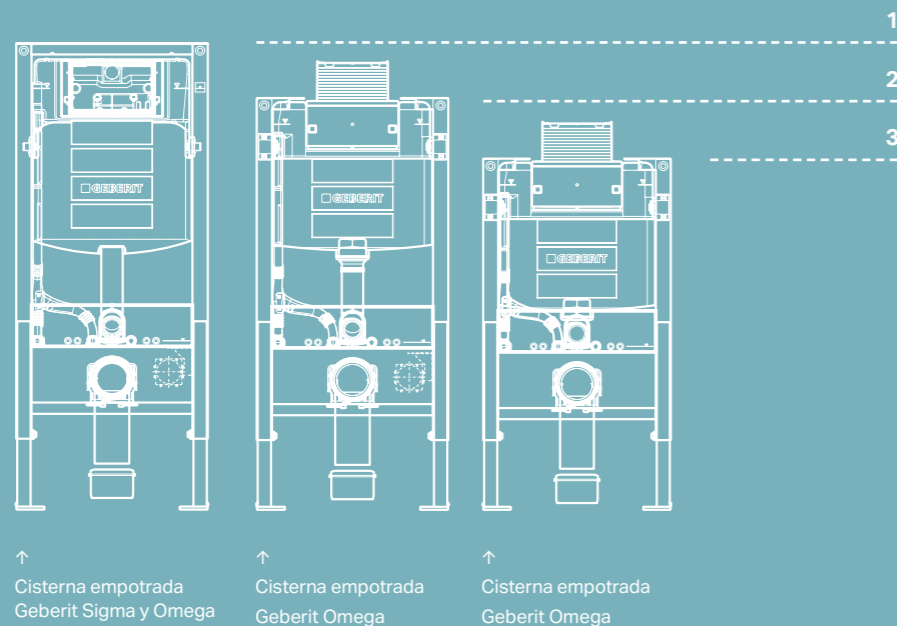

CISTERNAS EMPOTRADAS GEBERIT

TECNOLOGÍA SUIZA DETRÁS DE LA PARED

La tecnología de descarga de Geberit - el número uno europeo en el campo de la tecnología para el baño - va unida a la sostenibilidad, la fiabilidad y la conservación de los recursos. La tecnología de descarga de Geberit ahorra agua gracias al sistema de doble descarga y ofrece una alta fiabilidad, con 10 años de garantía y con una disponibilidad de repuestos garantizada de 50 años, en todas las piezas mecánicas reemplazables de las cisternas empotradas y los pulsadores. Las cisternas empotradas Geberit están disponibles en diferentes alturas para adaptarse a cada baño. Las cisternas están preparadas para la instalación de productos que

requieren conexiones eléctricas, esto quiere decir que inodoros bidé, unidades de eliminación de olores, luces de orientación, pulsadores sin contacto y otros dispositivos se pueden instalar de forma rápida y sencilla. Además, las principales cisternas empotradas Geberit vienen equipadas con un codo de desagüe en PVC para facilitar la conexión a la evacuación existente. Con una gran variedad de inodoros, encontrarás la solución perfecta "delante de la pared" para conseguir el baño de tus sueños.

www.geberit.es/cisternasempotradas

TECNOLOGÍA DE DESCARGA GEBERIT