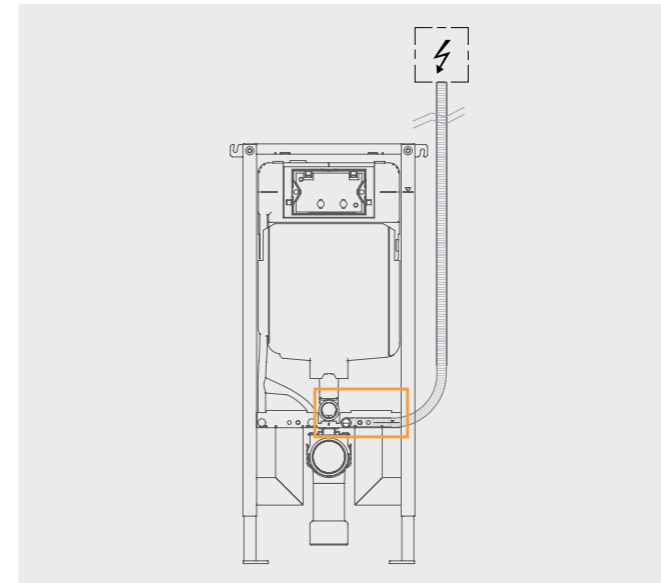

¿QUÉ HACE FALTA?

Una toma de corriente eléctrica. ¡Con las cisternas empotradas Geberit es muy fácil!

← Ocultar la fuente de alimentación en el interior de la porcelana deja más espacio para el diseño del cuarto de baño.

¿QUÉ REFERENCIAS SE NECESITAN?

		Geberit Duofix Sigma de 12 cm	Geberit Duofix Sigma de 8 cm	Geberit Kombifix Sigma 12 cm	Geberit Kombifix Sigma 8 cm
		111.374.00.5	111.791.00.1	110.374.00.5	110.793.00.1
		373,10 €	418,20 €	296,00 €	315,20 €
	Módulo DuoFresh				
	Acabado del marco	115.050.BZ.2	115.052.BZ.2	115.050.BZ.2	115.052.BZ.2
	gris anticita RAL 7016	346,50 €	346,50 €	346,50 €	346,50 €
	Fuente de alimentación				
	Tipo de instalación	116.098.00.1			
	Dentro del bastidor	122,50 €			No disponible
				115.861.00.6	
	En la pared			106,10 €	
	Dentro del inodoro			115.336.00.1	
				136,20 €	
	Recambios			244.900.00.1	
	Pastillas higiénicas Geberit DuoFresh Sticks (8 uds.)			6,20 €	
	Cajón con filtro de panel de cerámica			243.970.00.1	
				56,90 €	
	Pulsadores compatibles