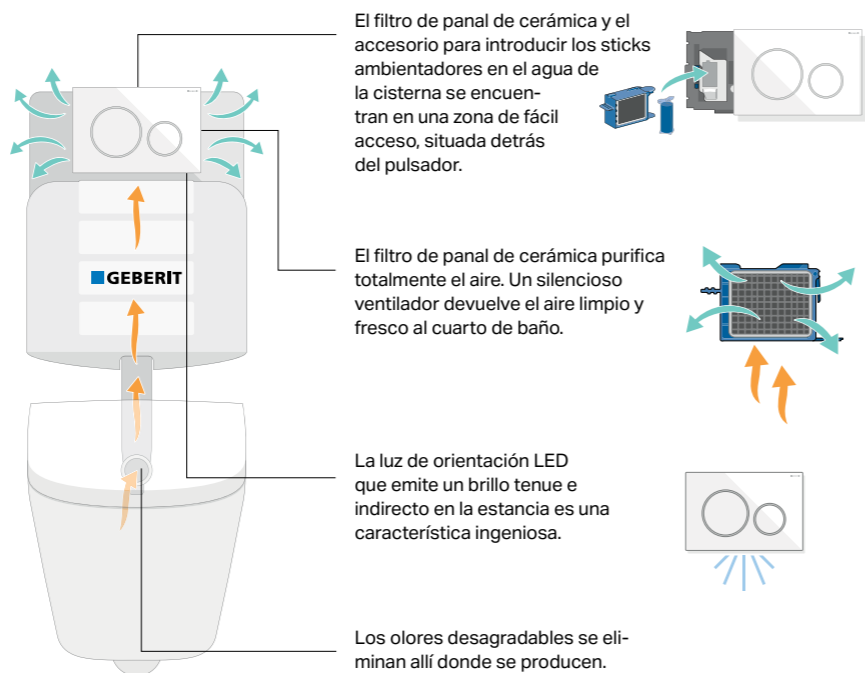

GEBERIT DUOFRESH

MEJOR SIN OLORES

LOS OLORES DESAGRADABLES EN EL BAÑO SON COSA DEL PASADO

Lo que ya existe desde hace tiempo en las cocinas, ahora se puede aplicar en el baño. Una forma efectiva de deshacerse de los olores desagradables. El módulo Geberit DuoFresh atrapa los malos olores directamente en el inodoro, limpia el aire en un filtro de panel de cerámica y lo devuelve a la habitación. Esto evita que los olores desagradables se propaguen por todo el baño y ya no hace falta abrir las ventanas o usar ambientadores. Gracias al sensor de proximidad, el sistema de eliminación de olores se enciende automáticamente tan pronto como alguien se sienta en el inodoro. Benefíciate de una mayor comodidad gracias a la luz de orientación LED y a la inserción de pastillas activas en la cisterna. El módulo Geberit DuoFresh se puede instalar fácilmente en cualquier cisterna Geberit Sigma y se puede combinar con casi cualquier pulsador de la gama Sigma.

MÓDULO GEBERIT DUOFRESH

VER VÍDEO
DE INSTALACIÓN
Y MANTENIMIENTO