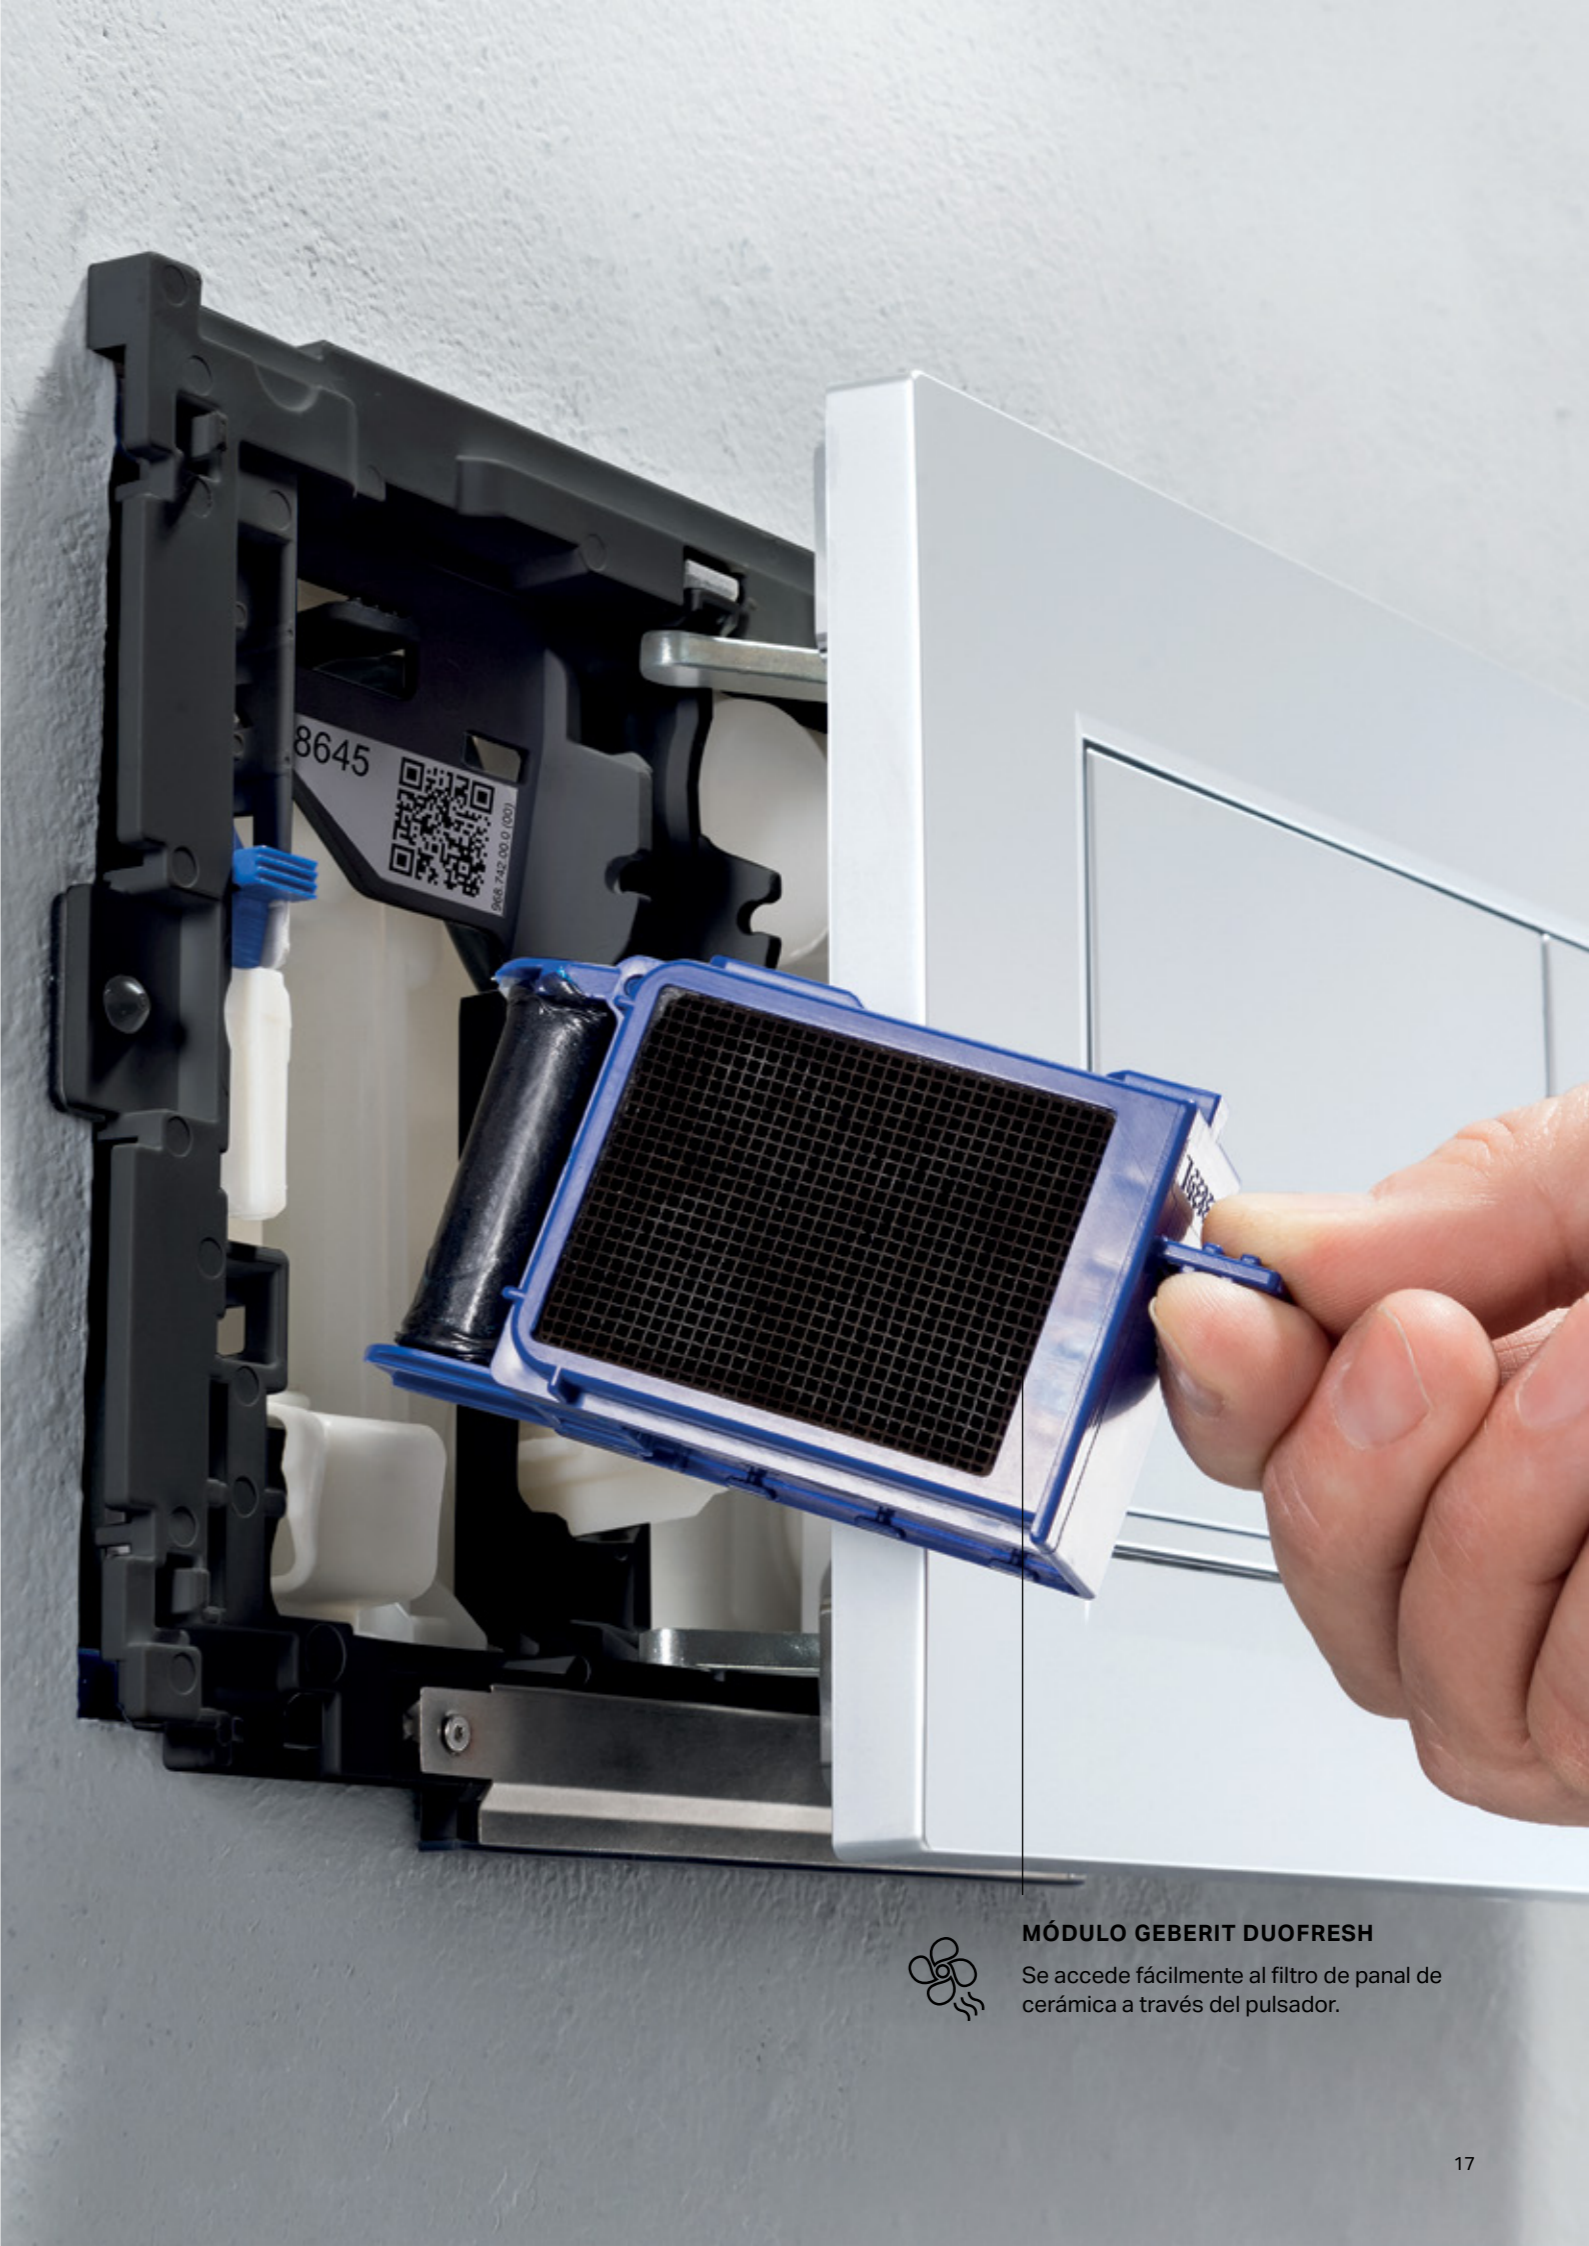

### LOS OLORES DESAGRADABLES EN EL BAÑO SON COSA DEL PASADO

Lo que ya existe desde hace tiempo en las cocinas, ahora se puede aplicar en el baño. Una forma efectiva de deshacerse de los olores desagradables. El módulo Geberit DuoFresh atrapa los malos olores directamente en el inodoro, limpia el aire en un filtro de panel de cerámica y lo devuelve a la habitación. Esto evita que los olores desagradables se propaguen por todo el baño y ya no hace falta abrir las ventanas o usar ambientadores. Gracias al sensor de proximidad, el sistema de eliminación de olores se enciende automáticamente tan pronto como alguien se sienta en el inodoro. Benefíciate de una mayor comodidad gracias a la luz de orientación LED y a la inserción de pastillas activas en la cisterna. El módulo Geberit DuoFresh se puede instalar fácilmente en cualquier cisterna Geberit Sigma y se puede combinar con casi cualquier pulsador de la gama Sigma.

### MÓDULO GEBERIT DUOFRESH

Se accede fácilmente al filtro de panel de cerámica a través del pulsador.

Luz LED de orientación nocturna para no molestar a quienes están durmiendo cuando se va al baño por la noche.

Sensor de proximidad que activa automáticamente el sistema de eliminación de olores al detectar un usuario en el inodoro.

La intensidad de la luz y el tiempo de funcionamiento se pueden regular al gusto, incluso desde el smartphone, con la App Geberit Home.