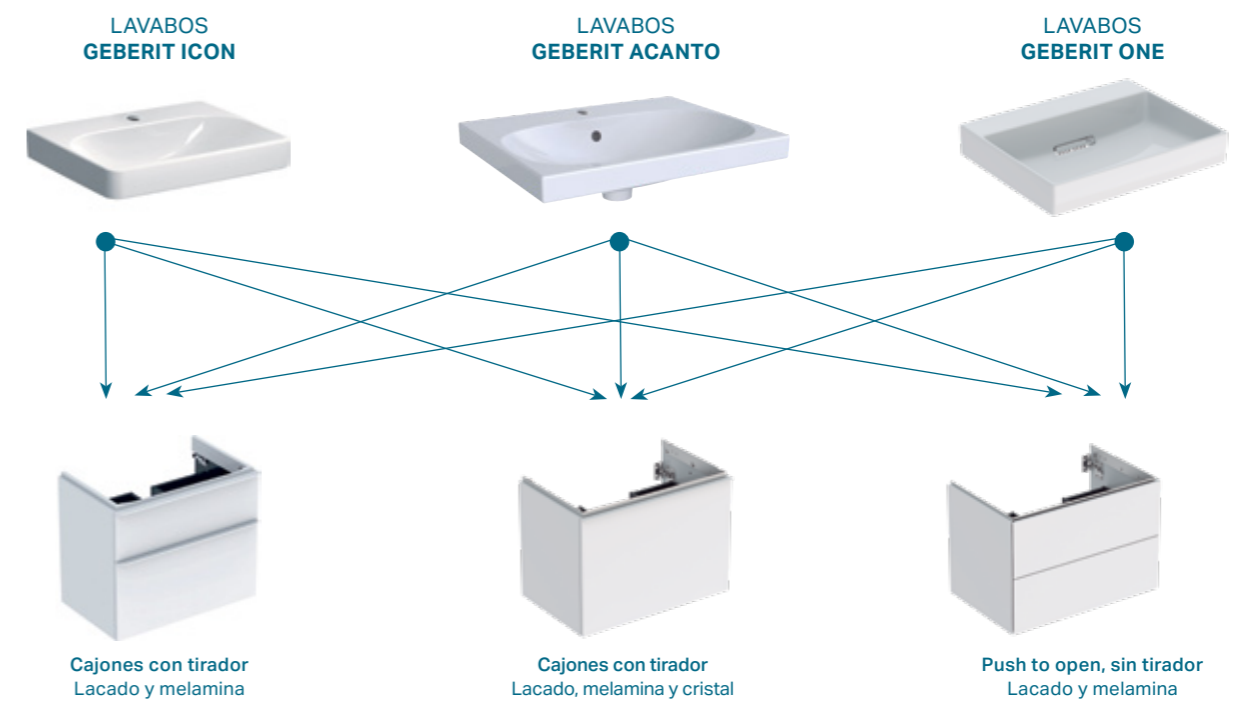

↑ Mueble Geberit iCon