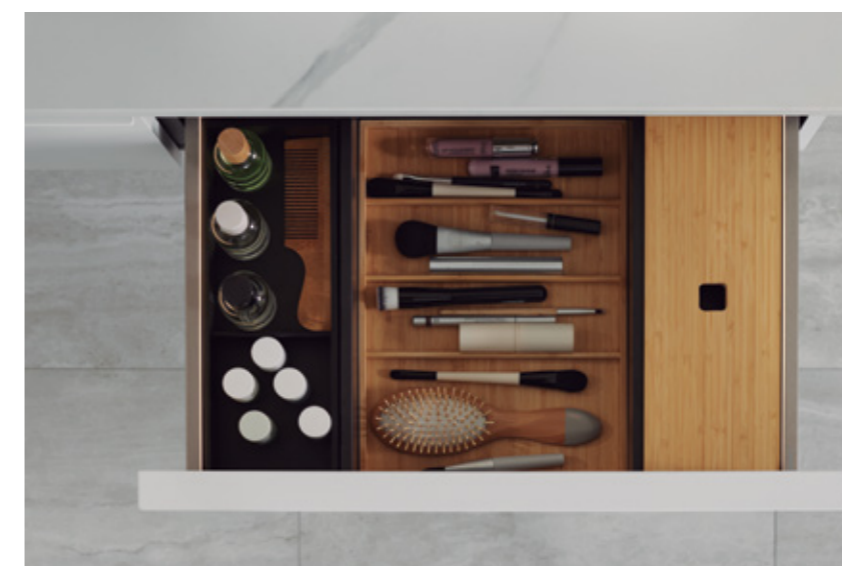

↑ Mueble Geberit iCon