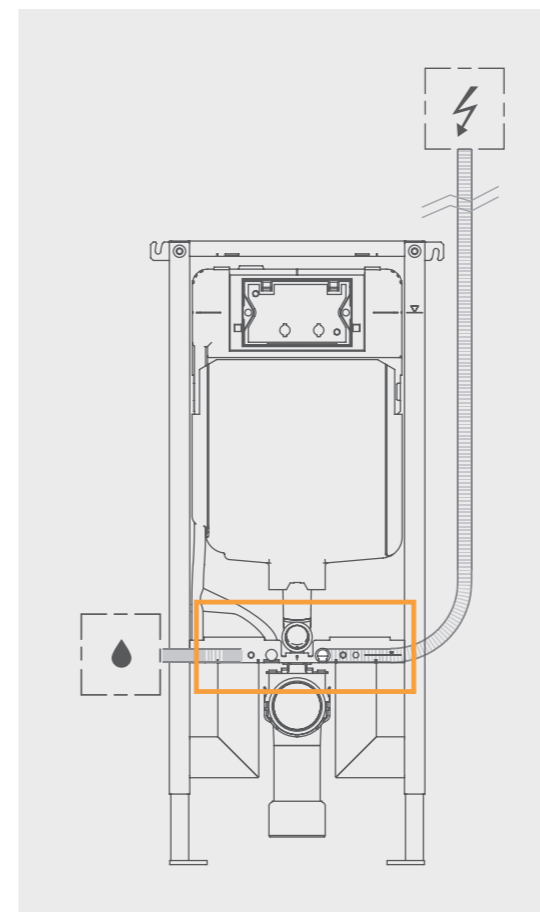

GEBERIT AQUACLEAN

HIGIENE ÍNTIMA SÓLO CON AGUA

Gracias a los inodoros bidé Geberit AquaClean podrás experimentar la limpieza suave con agua y disfrutarás de una inigualable sensación de frescor y limpieza durante todo el día.

Geberit AquaClean une el confort, el diseño y la durabilidad con la calidad Geberit para generar soluciones estéticas e innovadoras para el baño. Descubre ahora el inodoro que te limpia tan solo con agua.

INSTALACIÓN SENCILLA

Sólo necesitas una toma de agua y una de corriente eléctrica.

1 Quitar el tapón amarillo de la cisterna empotrada.